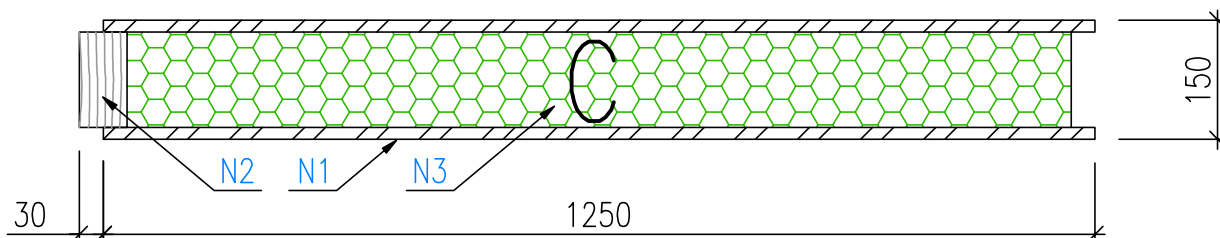

NÁZEV AKCE:

MĚŘÍTKO:

1:5

Stěnový panel prostý 150/1250/2500

Stěnový panel rohový 150/1250/2500

Stěnový panel výplňový 150/1250/2500

LEGENDA PRVKŮ:

N1 ...OSB Kronospan 2500/1250/15 mm
(dle normy EN 13986, En300) viz. technický list výrobce

N2 ...KVH hranol 60/120 mm viz. technický list výrobce

N3 ...PUR dvousložková polyuretanová pěna PUREX WG-2242E
viz. technický list výrobce

DATUM: 03/2020

KÓDOVÉ OZNAČENÍ SADY:

PURPANEL W

POPIS DETALU:

TYPY PANELŮ W/A

ČÍSLO VÝKRESU:

ČÍSLO AKCE:

NÁZEV AKCE:

MĚŘÍTKO:

1:5

LEGENDA PRVKŮ :

N1 ...OSB Kronospan 2500/1250/15 mm (dle normy EN 13986, En300)
viz. technický list výrobce

N3 ...PUR dvousložková polyuretanová pěna PUREX WG-2242E
viz. technický list výrobce