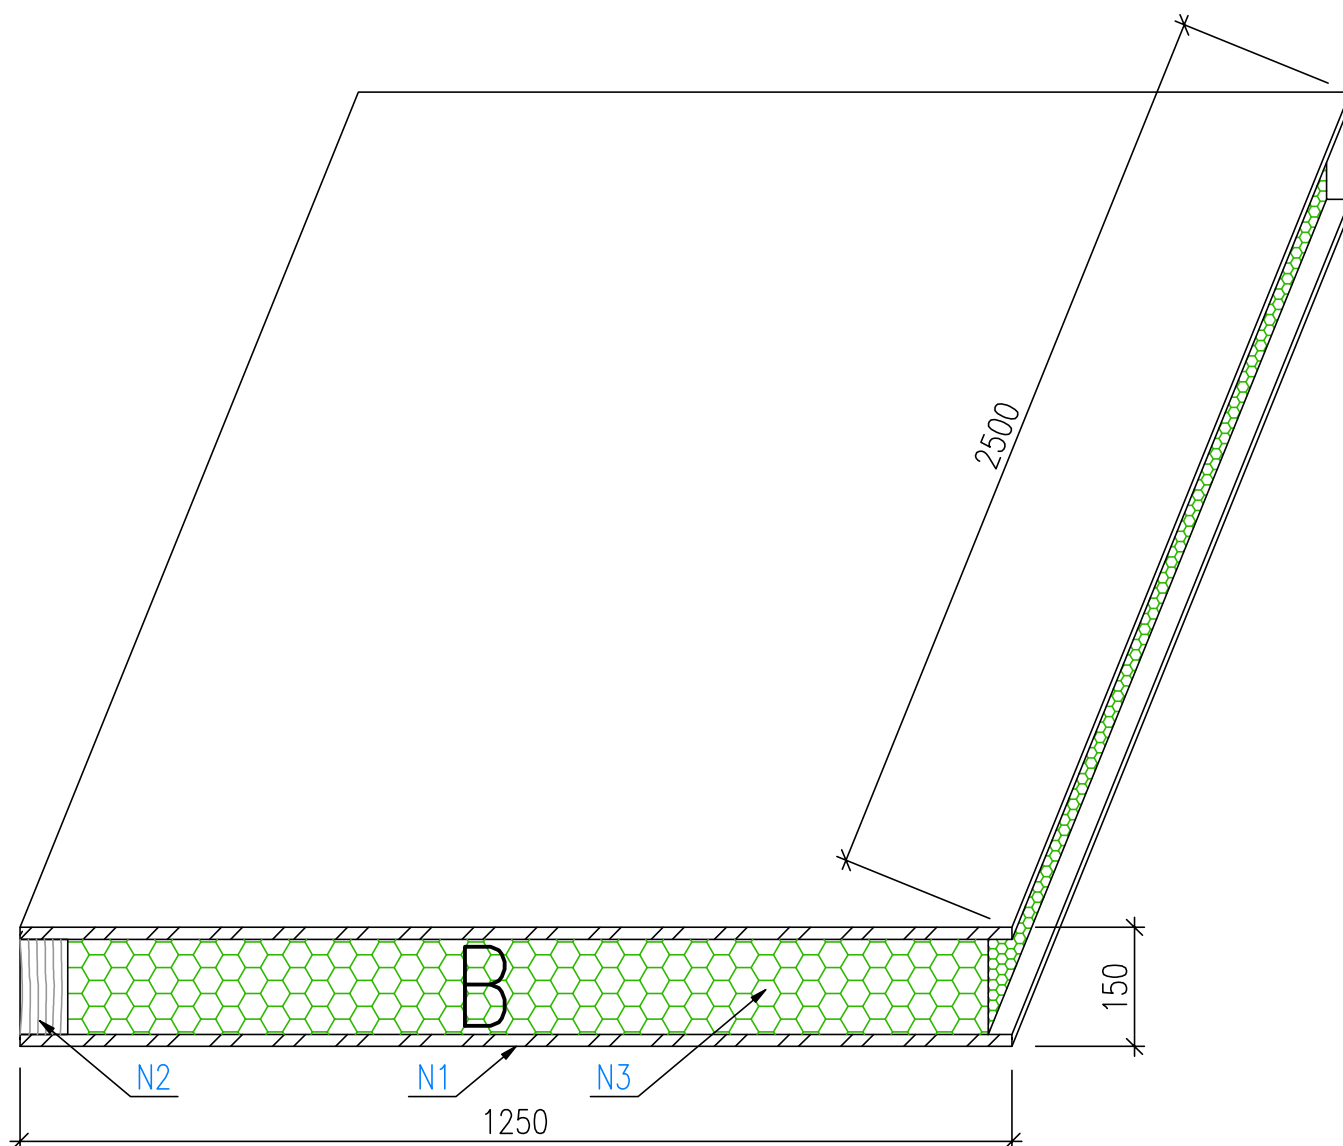

DATUM: 03/2020

KÓDOVÉ OZNAČENÍ SADY:

PURPANEL W

POPIS DETALU:

TYPY PANELŮ W/B

ČÍSLO VÝKRESU:

ČÍSLO AKCE:

NÁZEV AKCE:

MĚŘÍTKO:

1:5

LEGENDA PRVKŮ :

N1 ...OSB Kronospan 2500/1250/15 mm (dle normy EN 13986, En300)
viz. technický list výrobce

N2 ...KVH hranol 60/120 mm viz. technický list výrobce

N3 ...PUR dvousložková polyuretanová pěna PUREX WG-2242E
viz. technický list výrobce

TECHNICKÉ ŘEŠENÍ DETALU JE DUŠEVNÍM VLASTNICTVÍM FIRMY MARCEL BARTOŇ, IČ: 73039624

Vyhrazujeme si právo na změnu na základě konkretizace podkladů či zjištěných skutečností, případně výrobně-technologických změn.