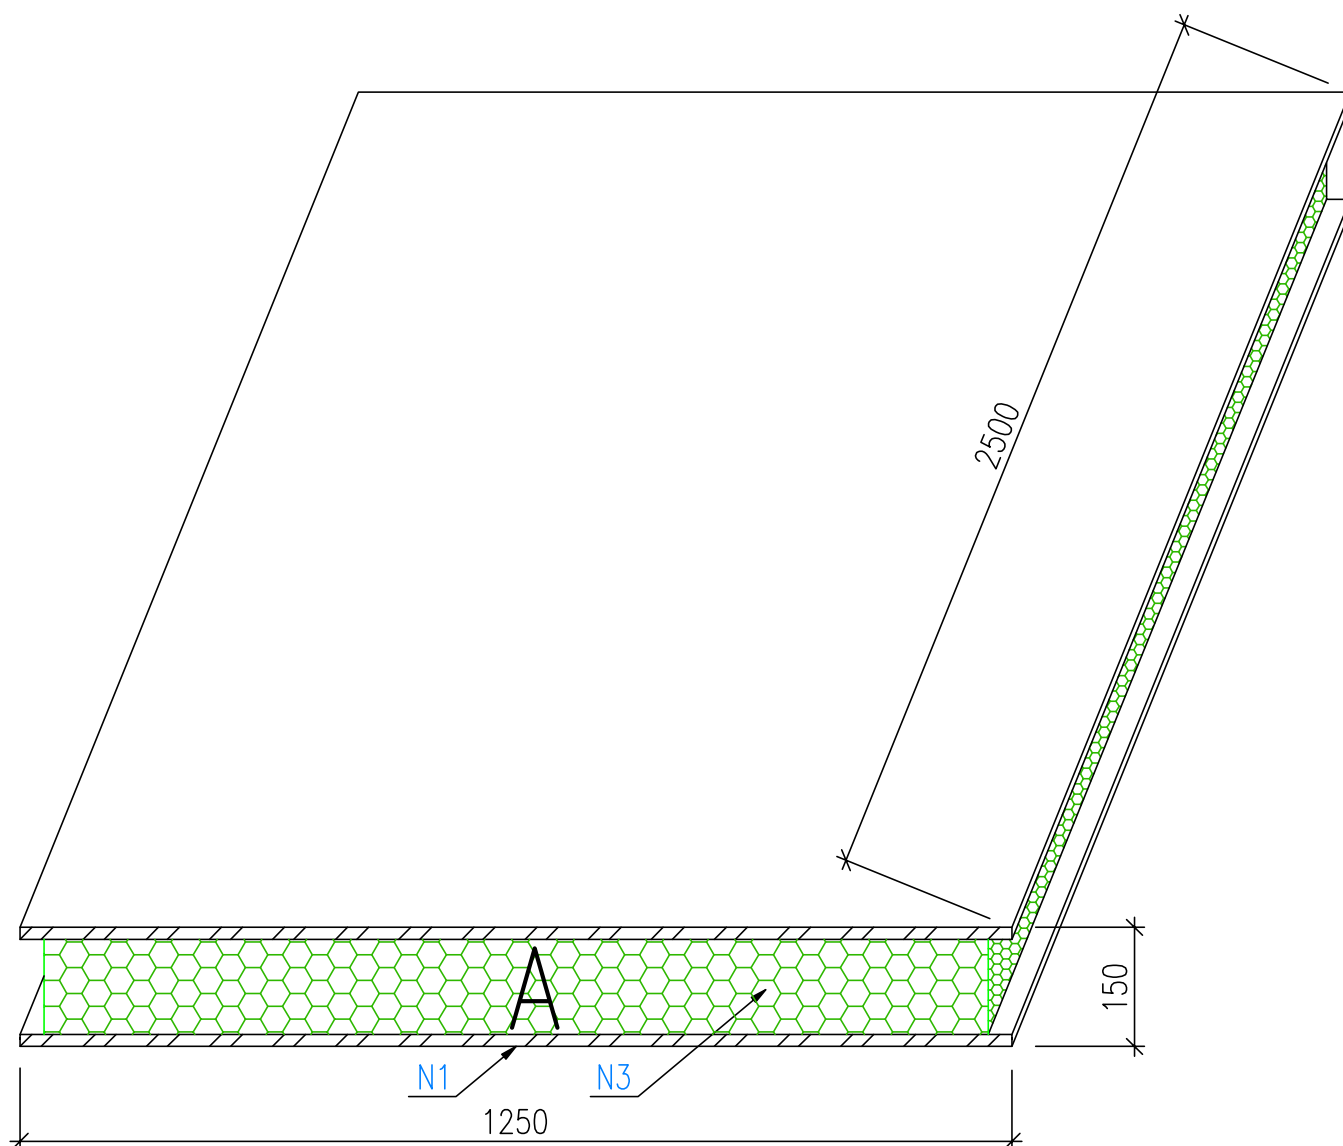

NÁZEV AKCE:

MĚŘÍTKO:

1:5

Stěnový panel prostý 150/1250/2500

Stěnový panel rohový 150/1250/2500

Stěnový panel výplňový 150/1250/2500

LEGENDA PRVKŮ:

N1 ...OSB Kronospan 2500/1250/15 mm
(dle normy EN 13986, En300) viz. technický list výrobce

N2 ...KVH hranol 60/120 mm viz. technický list výrobce

N3 ...PUR dvousložková polyuretanová pěna PUREX WG-2242E
viz. technický list výrobce

DATUM: 03/2020

KÓDOVÉ OZNAČENÍ SADY:

PURPANEL W

POPIS DETALU:

TYPY PANELŮ W/A

ČÍSLO VÝKRESU:

ČÍSLO AKCE:

NÁZEV AKCE:

MĚŘÍTKO:

1:5

LEGENDA PRVKŮ :

N1 ...OSB Kronospan 2500/1250/15 mm (dle normy EN 13986, En300)
viz. technický list výrobce

N3 ...PUR dvousložková polyuretanová pěna PUREX WG-2242E
viz. technický list výrobce