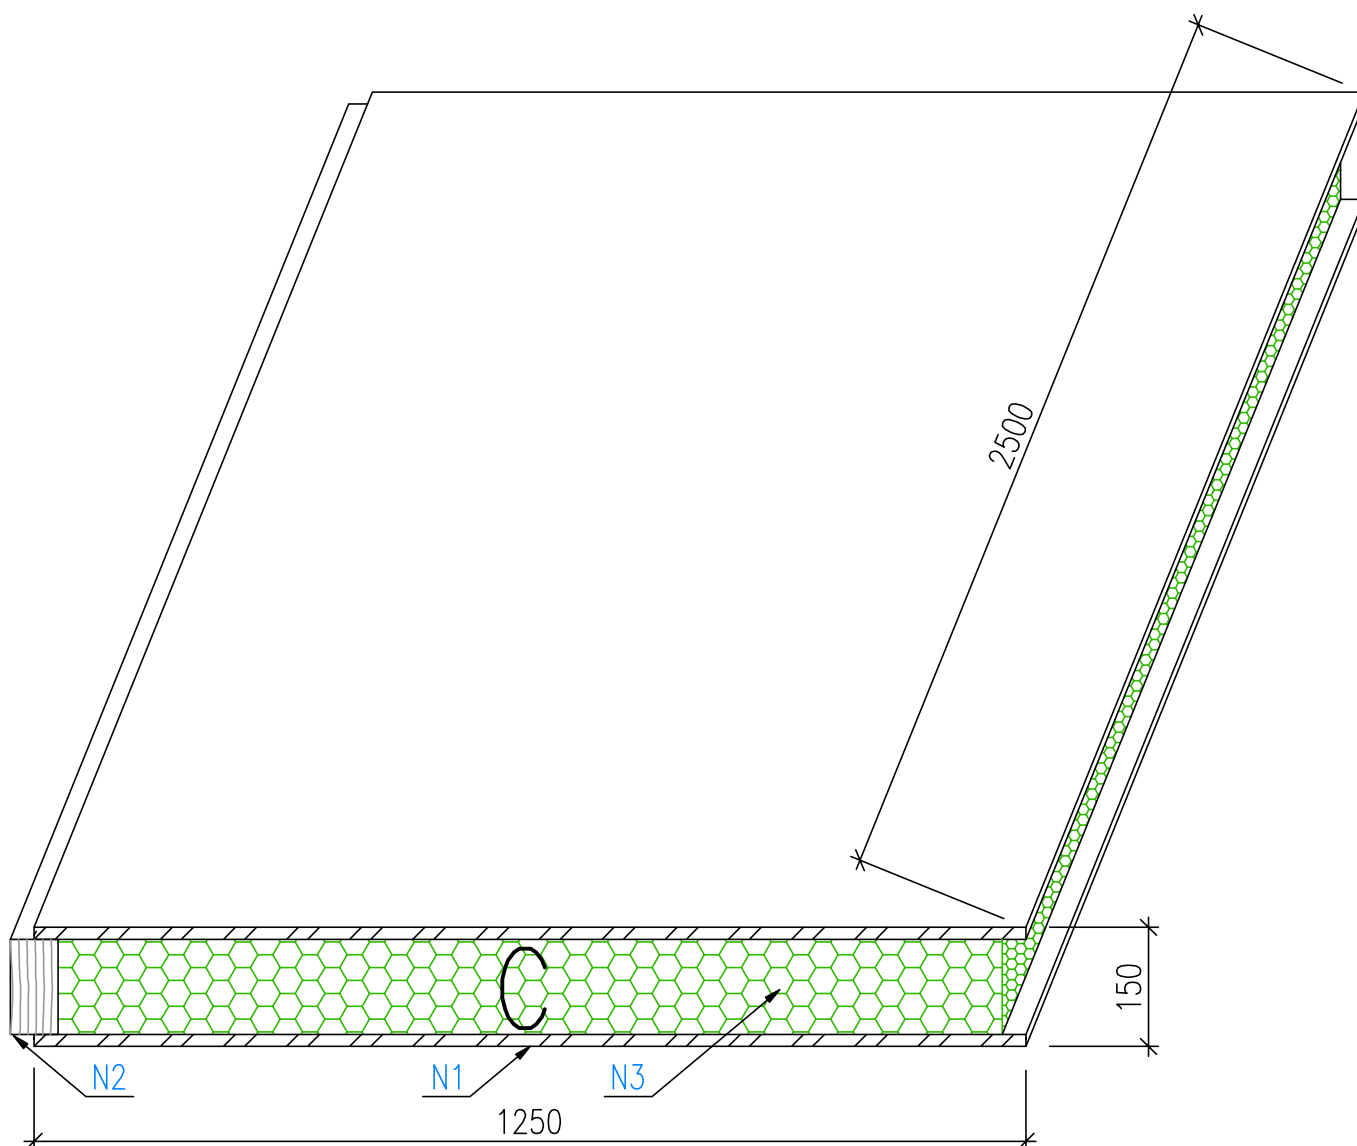

MĚŘÍTKO:

1:5

LEGENDA PRVKŮ :

N1 ...OSB Kronospan 2500/1250/15 mm (dle normy EN 13986, En300)
viz. technický list výrobce

N2 ...KVH hranol 60/120 mm viz. technický list výrobce

N3 ...PUR dvousložková polyuretanová pěna PUREX WG-2242E
viz. technický list výrobce