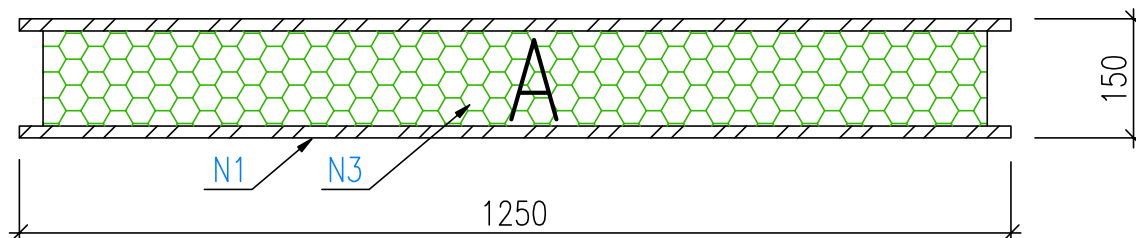

NÁZEV AKCE:

MĚŘÍTKO:

1:5

Stěnový panel prostý 150/1250/2500

Stěnový panel rohový 150/1250/2500

Stěnový panel výplňový 150/1250/2500

LEGENDA PRVKŮ:

N1 ...OSB Kronospan 2500/1250/15 mm
(dle normy EN 13986, En300) viz. technický list výrobce

N2 ...KVH hranol 60/120 mm viz. technický list výrobce

N3 ...PUR dvousložková polyuretanová pěna PUREX WG-2242E
viz. technický list výrobce

DATUM: 03/2020

KÓDOVÉ OZNAČENÍ SADY:

PURPANEL W

POPIS DETALU:

TYPY PANELŮ W/A

ČÍSLO VÝKRESU:

ČÍSLO AKCE:

NÁZEV AKCE:

MĚŘÍTKO:

1:5

LEGENDA PRVKŮ :

N1 ...OSB Kronospan 2500/1250/15 mm (dle normy EN 13986, En300)
viz. technický list výrobce

N3 ...PUR dvousložková polyuretanová pěna PUREX WG-2242E
viz. technický list výrobce

MĚŘÍTKO:

1:5

LEGENDA PRVKŮ :

N1 ...OSB Kronospan 2500/1250/15 mm (dle normy EN 13986, En300)
viz. technický list výrobce

N2 ...KVH hranol 60/120 mm viz. technický list výrobce

N3 ...PUR dvousložková polyuretanová pěna PUREX WG-2242E
viz. technický list výrobce