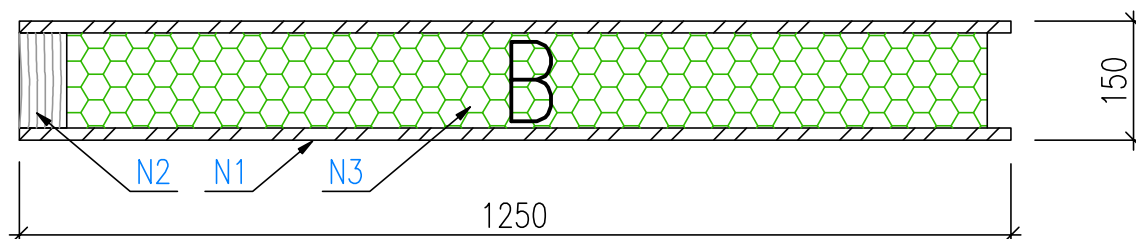

NÁZEV AKCE:

MĚŘÍTKO:

1:5

Stěnový panel prostý 150/1250/2500

Stěnový panel rohový 150/1250/2500

Stěnový panel výplňový 150/1250/2500

LEGENDA PRVKŮ:

N1 ...OSB Kronospan 2500/1250/15 mm
(dle normy EN 13986, En300) viz. technický list výrobce

N2 ...KVH hranol 60/120 mm viz. technický list výrobce

N3 ...PUR dvousložková polyuretanová pěna PUREX WG-2242E
viz. technický list výrobce

DATUM: 03/2020

KÓDOVÉ OZNAČENÍ SADY:

PURPANEL W

POPIS DETALU:

TYPY PANELŮ W/A

ČÍSLO VÝKRESU:

ČÍSLO AKCE:

NÁZEV AKCE:

MĚŘÍTKO:

1:5

LEGENDA PRVKŮ :

N1 ...OSB Kronospan 2500/1250/15 mm (dle normy EN 13986, En300)
viz. technický list výrobce

N3 ...PUR dvousložková polyuretanová pěna PUREX WG-2242E
viz. technický list výrobce